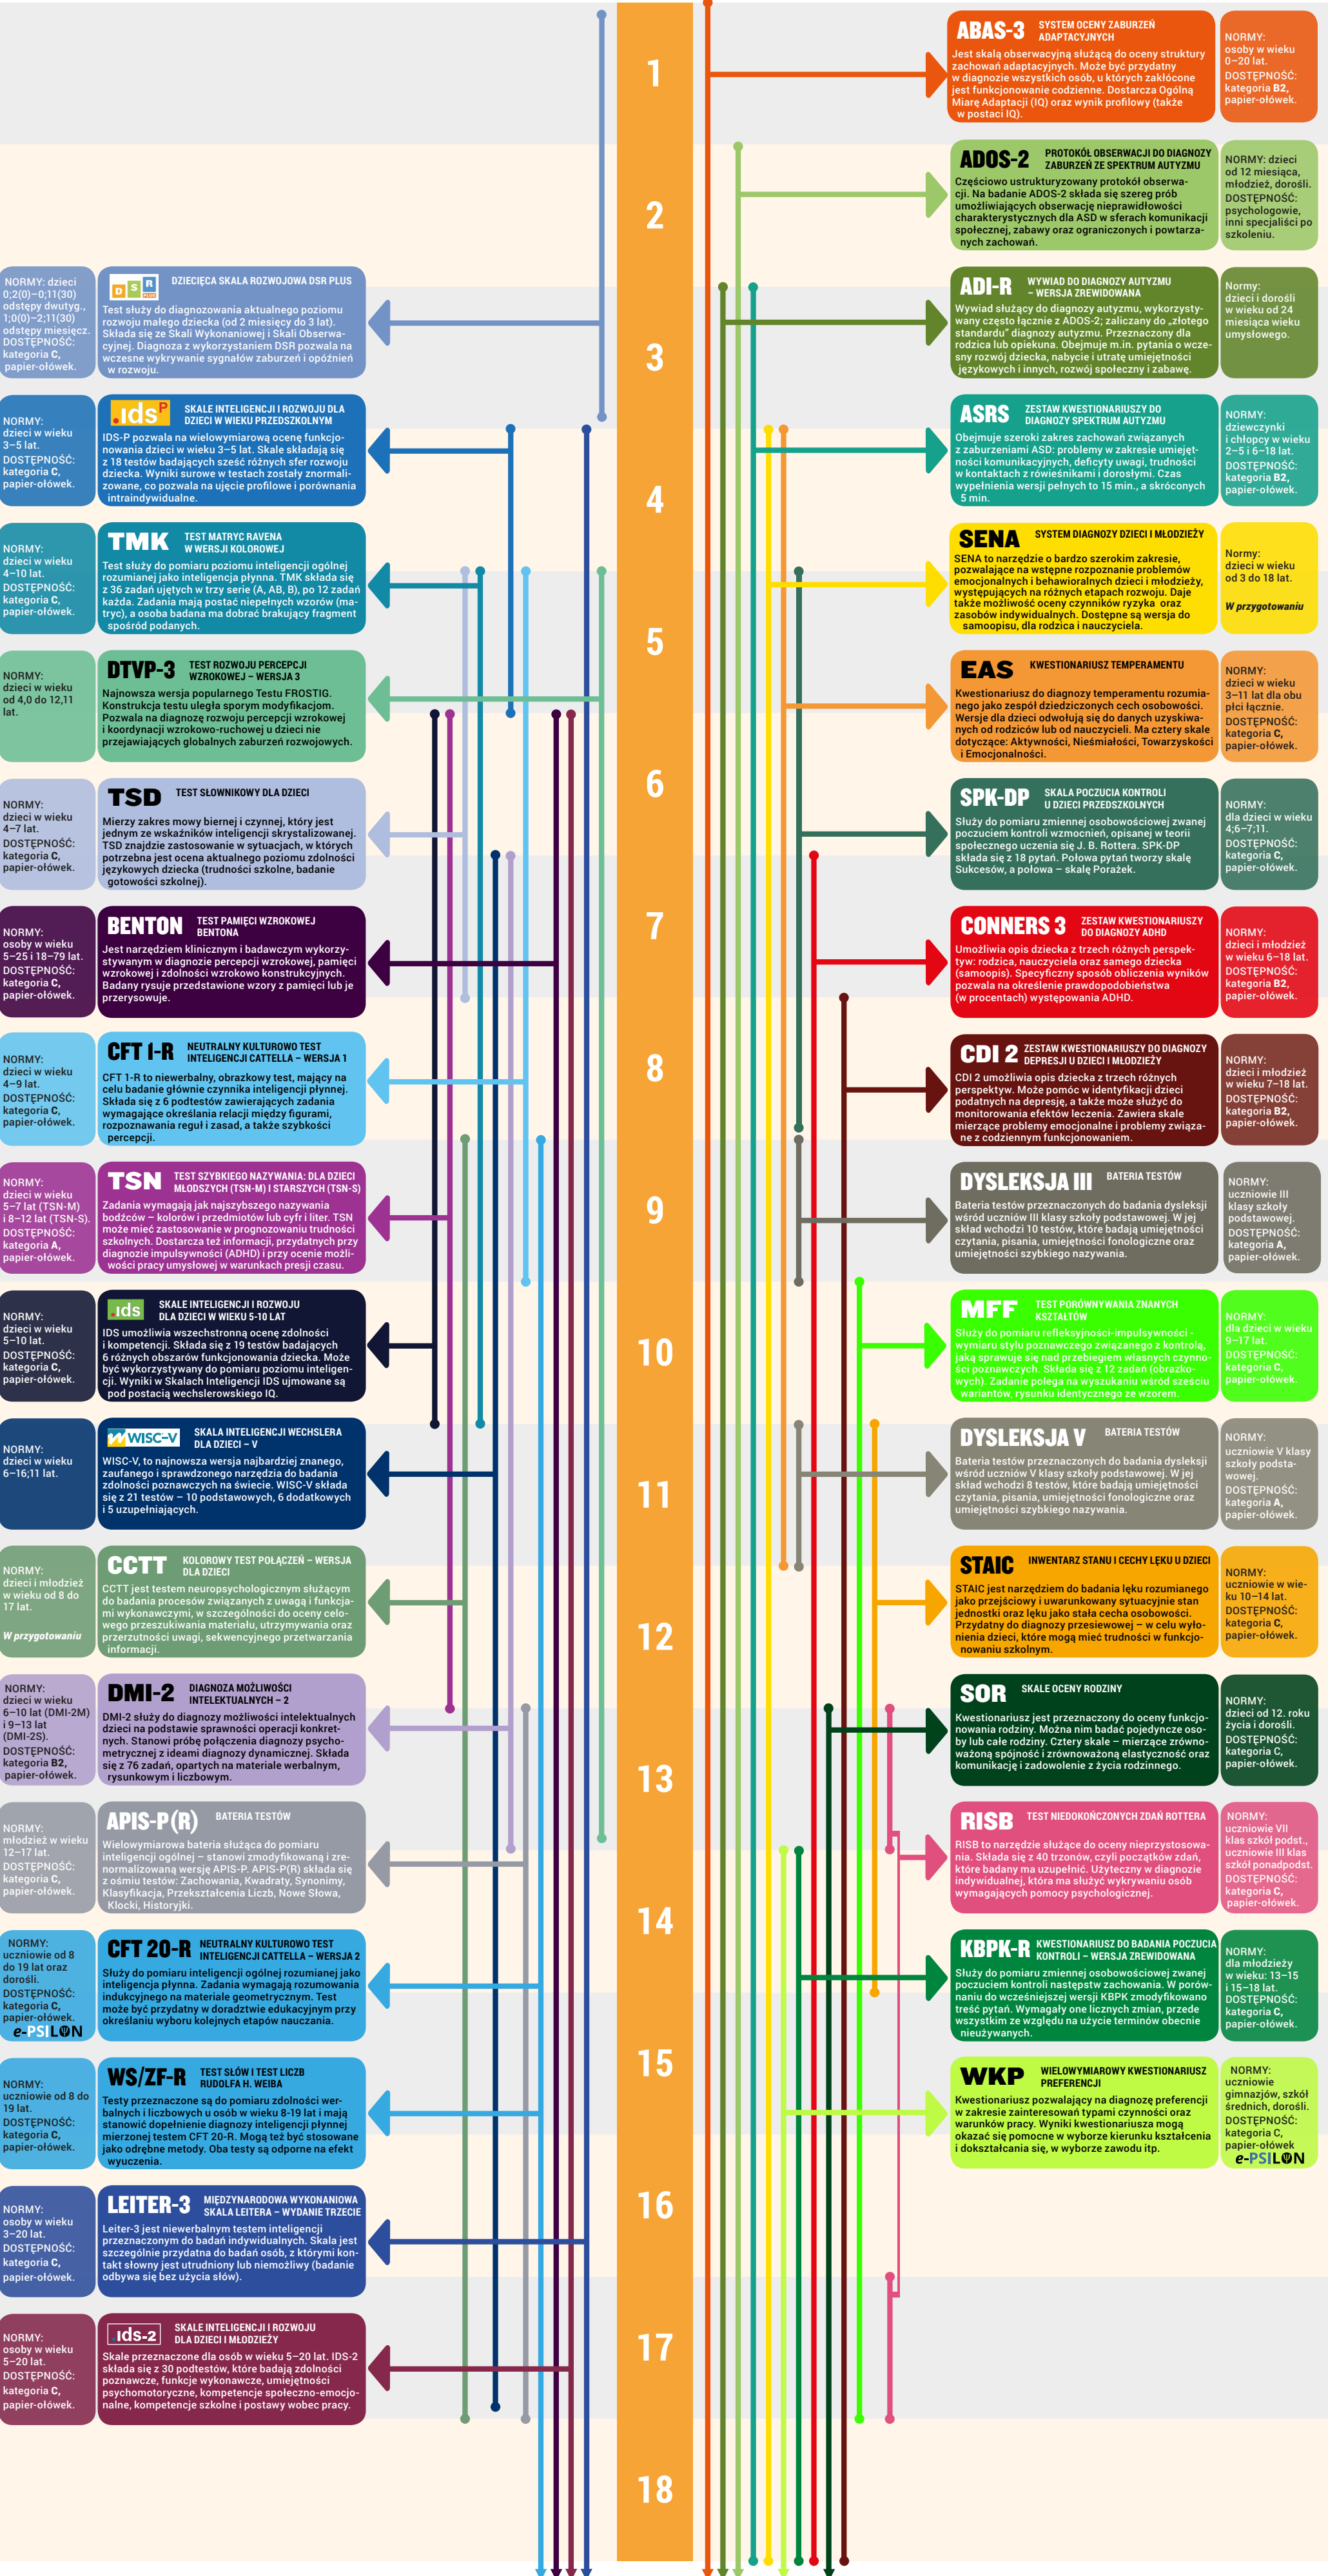

NARZĘDZIA DO BADANIA DZIECI I MŁODZIEŻY

TESTY ZDOLNOŚCI POZNAWCZYCH

INNE TESTY

Wykres prezentuje wybrane metody. Pełna oferta testów znajduje się na stronie: www.practest.com.pl

PRACOWNIA TESTÓW PSYCHOLOGICZNYCH POLSKIEGO TOWARZYSTWA PSYCHOLOGICZNEGO